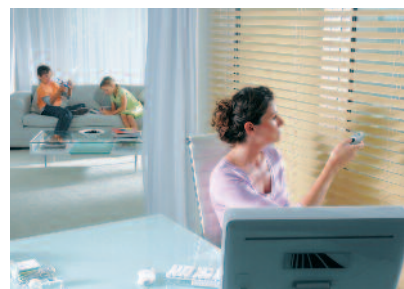

Le plus ► gagnez en confort, pensez à motoriser vos stores vénitiens

STORE À BANDES VERTICALES

■ Sur mesure

VERTITOP

D'une grande modernité, le store à bandes verticales Vertitop est particulièrement adapté aux grandes ouvertures. Les bandes à orientation sur 180° permettent ainsi de préserver l'intimité tout en apprivoisant la lumière. En plus des très nombreuses couleurs possibles, Vertitop s'adapte, selon le style choisi, avec des lames en vinyl, en textile ou encore en bois.

■ Sur mesure

La cloison japonaise : raffinée et élégante

■ La cloison japonaise Zénitoile sépare une pièce, ferme un espace de rangement, habille une grande baie vitrée avec ses larges panneaux indépendants qui se glissent les uns derrière les autres. Une multitude de coloris et motifs est disponible dans une large gamme de tissus.