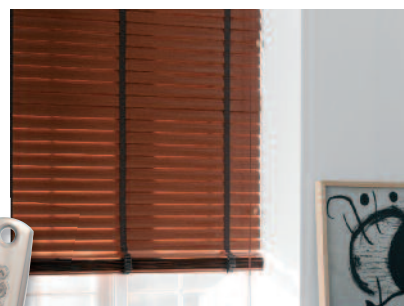

Le plus ► Le store vénitien à lames en aluminium s'intègre entre pare close avec un relevage et une orientation des lames par chaînette sans fin.

LE STORE À LAMES EN BOIS

Linéa Wood dont les lames sont en bois abachi apporte toute la douceur liée au bois. Quatre largeurs de lames (25 mm, 35 mm, 50 mm ou 70 mm) se déclinent dans de nombreuses couleurs naturelles.

Le plus ► gagnez en confort, pensez à motoriser vos stores vénitiens

STORE À BANDES VERTICALES

■ Sur mesure

VERTITOP

D'une grande modernité, le store à bandes verticales Vertitop est particulièrement adapté aux grandes ouvertures. Les bandes à orientation sur 180° permettent ainsi de préserver l'intimité tout en apprivoisant la lumière. En plus des très nombreuses couleurs possibles, Vertitop s'adapte, selon le style choisi, avec des lames en vinyl, en textile ou encore en bois.

■ Sur mesure

La cloison japonaise : raffinée et élégante

■ La cloison japonaise Zénitoile sépare une pièce, ferme un espace de rangement, habille une grande baie vitrée avec ses larges panneaux indépendants qui se glissent les uns derrière les autres. Une multitude de coloris et motifs est disponible dans une large gamme de tissus.

Le plus ► Clair'Obscur peut s'adapter avec une motorisation Somfy.

LINÉA ROLL

■ Sur mesure

Le store enroulable : pour une lumière tamisée

Le store enroulable Linéa Roll habille toutes les fenêtres et particulièrement les grandes baies vitrées. Conçus dans des tissus de différentes qualités possibles en fibre de verre ou polyester, Linéa Roll est résistant aux UV et imputrescibles. Résistance et durabilité distinguent Linéa Roll qui s'adapte en version motorisée radiocommandée.