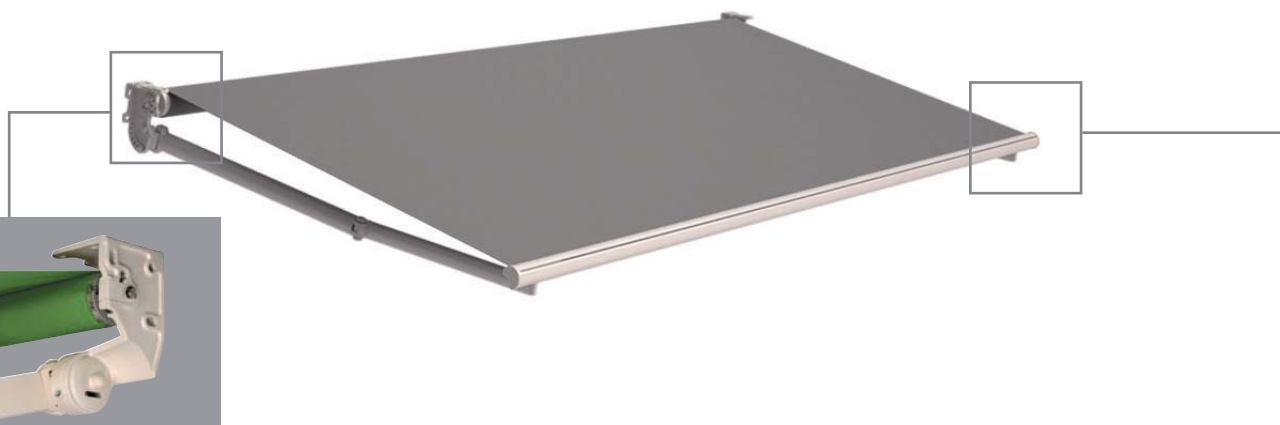

STRELLA[®],
FIORELLA[®] & FLORA[®]

Les independants, la protection
optimale pour loggias et balcons !

STORE

STRELLA® , FIORELLA® & FLORA®

Découvrez les Indépendants, des stores modulables s'adaptant parfaitement à la configuration de votre balcon grâce à leurs supports spécifiques.

Equipez votre Flora® de l'option pare-soleil enroulable afin de vous protéger des rayons du soleil rasant sans occulter le paysage et de préserver votre intimité d'un voisinage trop proche.

ESTHÉTIQUE Cette gamme présente une barre de charge esthétique et discrète.

POLYVALENCE Les supports des stores Strella®, Flora® et Fiorella® sont polyvalents, adaptés à tous les types de poses sur loggias et balcons.

Découvrez nos autres produits sur www.rochehabitat.com

DIMENSIONS

Strella®
largeur = 1750 à 5900 mm
avancée = 1500 à 2500 mm
Flora®
largeur = 1760 à 5900 mm
avancée = 1500 à 3000 mm

Fiorella®
largeur = 1920 à 11810 mm
avancée = 1500 à 4000 mm

COULEUR

RAL 9001
brillant

Vous pouvez personnaliser votre store Indépendant grâce à un large choix de couleurs d'armature.